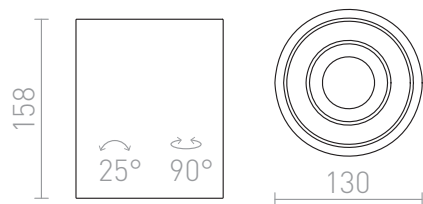

# COLES

Luz de teto com fonte de luz inclinada. A luminária pode ser pintada com tintas para interiores.

Preço recomendado EUR incluindo IVA

R10454	COLES direcional de teto gesso 230V GU10 15W	120,00
--------	---	--------

3D model

25°

1,83

PDF manual

G11841