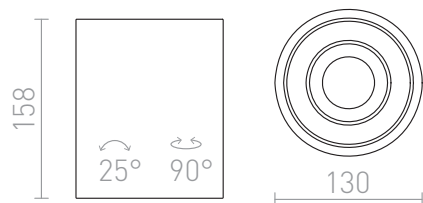

COLES

Plafondlamp voor een of kantelbare lichtbron. Het oppervlak kan worden geverfd met binnenverf.
adviesverkoopprijs EUR incl. BTW

R10454	COLES verstelbare plafondlamp Gips 230V GU10 15W	120,00
--------	---	--------

3D model

manual

G11841