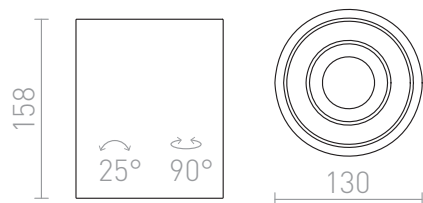

COLES

Plafonnier avec la possibilité d'incliner la source lumineuse sur un axe. Le luminaire peut être repeint avec des peintures d'intérieur courantes.

Prix de vente conseillé EUR TTC

R10454	COLES plafonnier inclinable plâtre 230V GU10 15W	120,00
--------	---	--------

3D model

25°

1,83

PDF manual

G11841