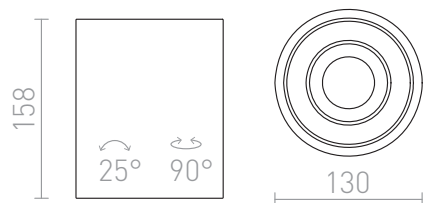

# COLES

Kattovalaisin, jonka valonlähteen voi kallistaa yhdellä akselilla. Valaisimen voi maalata tavallisella seinämaalilla.  
suositushinta EUR sis. alv

R10454

COLES katto suunnattava kipsi 230V GU10 15W

120,00

3D model

25°

1,83

PDF manual

G11841