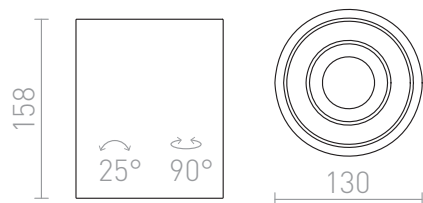

# COLES

Deckenleuchte mit Neigungsmöglichkeit. Die Leuchte lässt sich mit Interieurfarben überstreichen.

EV EUR inkl. MwSt

R10454	COLES kippbare Deckenleuchte Gips 230V GU10 15W	120,00
--------	--	--------

3D model

25°

1,83

PDF manual

G11841