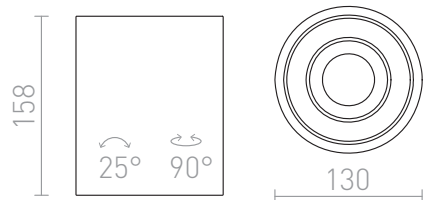

# COLES

Stropní svítidlo s možností naklonění světelného zdroje. Svítidlo je možné přemalovat interiérovými barvami.

MOC CZK vč DPH

R10454

COLES stropní výklopná sádrová 230V GU10  
15W

2 650,-

3D model

manual