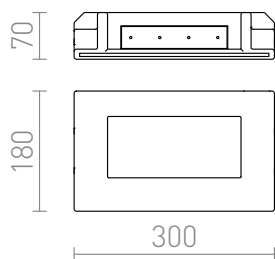

DIP

LED 24x0,5W Im Ra 80

Corp de iluminat încorporat cu LED CREE diode. Corpul de iluminat poate fi vopsit cu culori interioare. Fără ramă, instalare doar în perete din rigips. Conectare doar în serie! Adăugați un transformator potrivit!

preț recomandat cu amănuntul RON cu TVA inclus

R10453

DIP încadrat în rigips 500mA LED 24x0.5W
3000K

520,-

3D model

manual