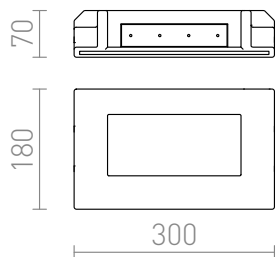

# DIP

LED 24x0,5W Im Ra 80

Süllyesztett gipsz lámpatest CREE LED diódákkal. A lámpatest beltéri falfestékkel átfesthető. Csak gipszkarton mennyezetbe szerelhető. Csak sorosan csatlakoztassa! Egészítse ki a megfelelő transzformátorral.

ajánlott kiskereskedelmi ár HUF áfával

R10453

DIP süllyesztett lámpa gipsz 500mA LED  
24x0.5W 3000K

36 800,-

3D model

manual