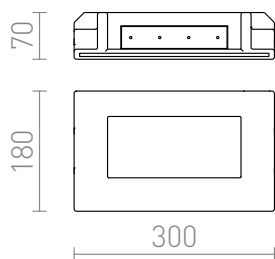

DIP

LED 24x0,5W Im Ra 80

Вградено осветително тяло с CREE LED диоди. Осветителното тяло може да се преобядиса в цветовете на интериора. Изработката е без рамка, може да се монтира само в стени от садрокартон. Включва се в редица от светлини. Добавете подходящ трансформатор.

цена на дребно BGN с ДДС

R10453

DIP вградена гипс 500mA LED 24x0.5W 3000K

215,-

3D model

8,5

PDF manual

30/18