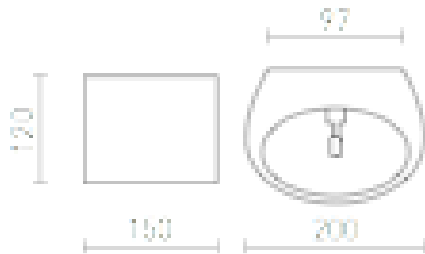

1,99

3D model

manual

G13036