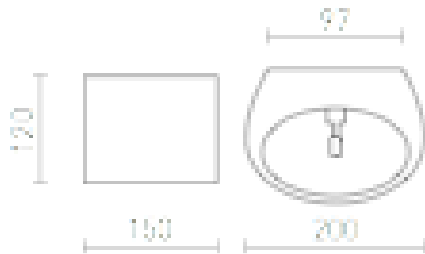

GINA

Lámpara de pared de yeso con iluminación ARRIBA/ABAJO. La luminaria se puede colorear con pintura para interiores.

Precio recomendado con IVA

R10452

GINA de pared yeso 230V G9 40W

78,00

 3D model

 manual