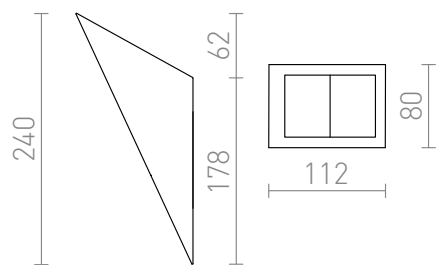

HAY

Corp de iluminat de perete din gips. Corpul de iluminat poate fi vopsit cu culori interioare.
preț recomandat cu amănuntul RON cu TVA inclus

R10448

HAY de perete în rigips 230V G9 40W

215,-

3D model

PDF manual