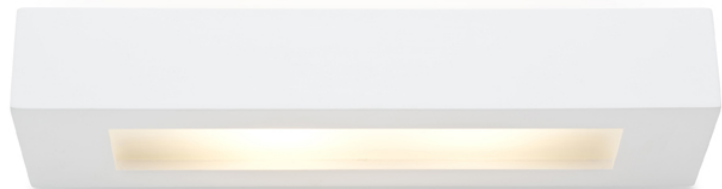

ROLO

Nástenné sadrové svietidlo so svietením UP/DOWN. Spodná časť svietidla je krytá satinovaným sklom. Svietidlo je možné premalovať bežnými interiérovými farbami.

MOC EUR vr DPH

R10446

ROLO 36 nástenná sadrová 230V E14 2x30W