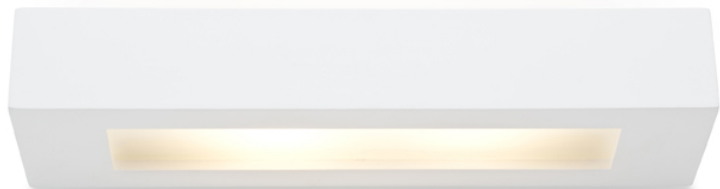

ROLO

Stenska mavčna svetilka z UP/DOWN razsvetljavo. Spodnji del ima pokrov iz satiniranega stekla. Možnost barvanja z barvo interjerja.

Preporučena cena EUR s PDV-OM

R10446

ROLO 36 stenska mavec 230V E14 2x30W