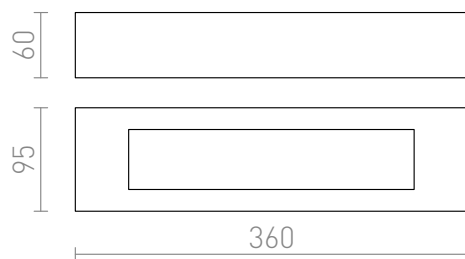

3D model

PDF manual

G11849