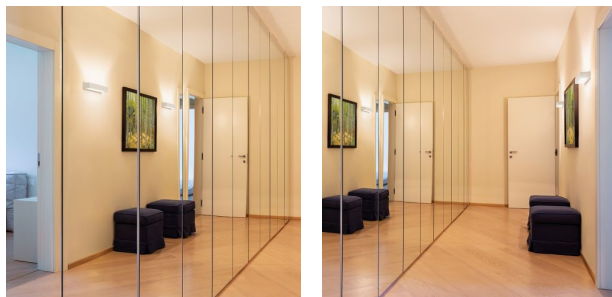

3D model

PDF manual

G11849