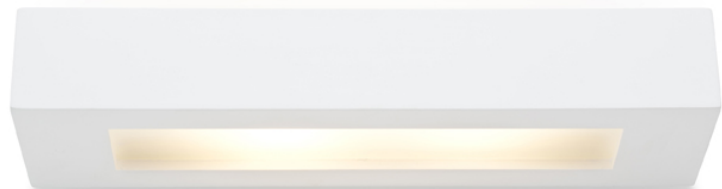

ROLO

Fali gipsz lámpa, fel/le világítással. A lámpatest alsó része szatinált üveggel fedett. A lámpatest beltéri falfestékkel átfesthető.

ajánlott kiskereskedelmi ár HUF áfával

R10446

ROLO 36 fali lámpa gipsz 230V E14 2x30W