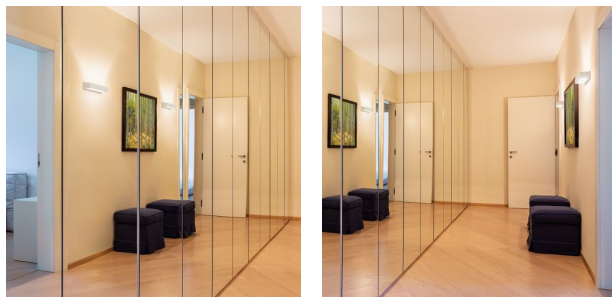

3D model

manual

G11849