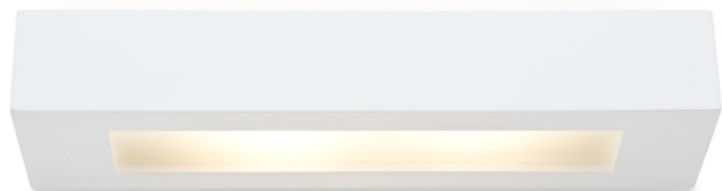

ROLO

Applique murale en plâtre avec éclairage UP/DOWN. Le fond du luminaire est recouvert du verre satiné. La surface du luminaire peut être peinte avec une peinture intérieure.

Prix de vente conseillé EUR TTC

R10446

ROLO 36 murale plâtre 230V E14 2x30W

68,00

 3D model

 manual

G11849