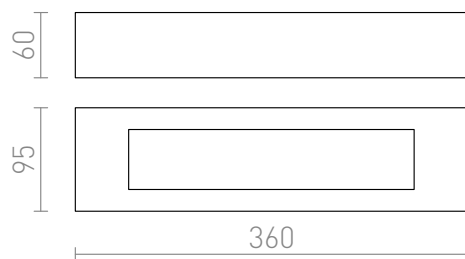

3D model

manual

G11849