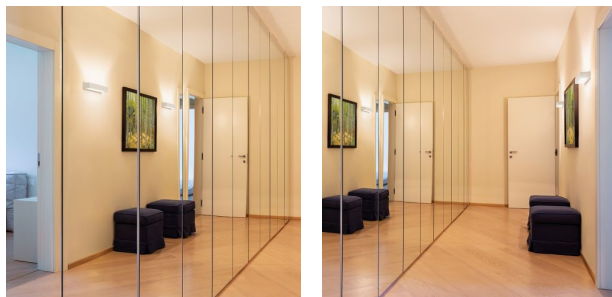

ROLO

Kaksisuuntainen kipsinen seinävalaisin. Alapuolella satinoitu suojalasi. Voidaan maalata tavallisella seinämaalilla.

suositushinta EUR sis. alv

R10446

ROLO 36 seinä kipsi 230V E14 2x30W

68,00

1,82

3D model