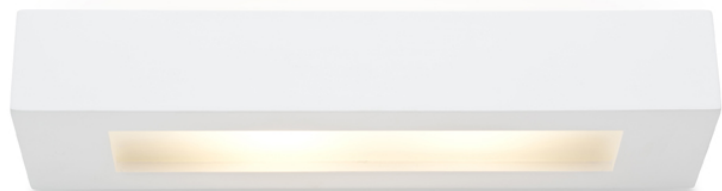

ROLO

Kaksisuuntainen kipsinen seinävalaisin. Alapuolella satinoitu suojalasi. Voidaan maalata tavallisella seinämaalilla.

suositushinta EUR sis. alv

R10446

ROLO 36 seinä kipsi 230V E14 2x30W

68,00

1,82

3D model