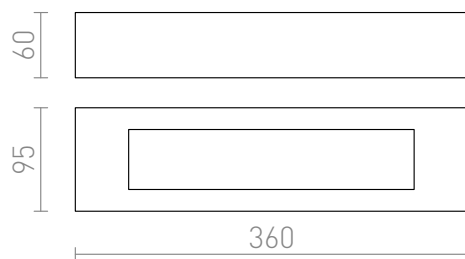

ROLO

Kaksisuuntainen kipsinen seinävalaisin. Alapuolella satinoitu suojalasi. Voidaan maalata tavallisella seinämaalilla.

suositushinta EUR sis. alv

R10446

ROLO 36 seinä kipsi 230V E14 2x30W

68,00

1,82

3D model