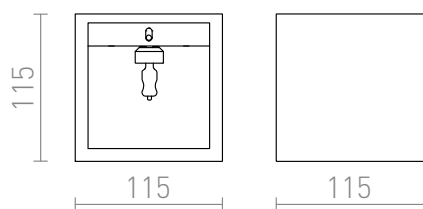

JACK SQ

Stenska mavčna svetilka z UP/DOWN razsvetljavo. Možnost barvanja z barvo interjerja.

Preporučena cena EUR s PDV-OM

R10445

JACK SQ stenska mavec 230V G9 40W

58,00

 3D model

 manual