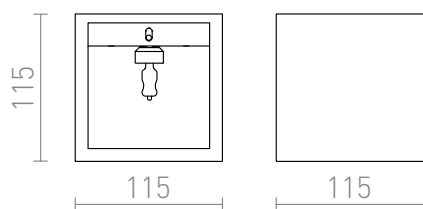

3D model

manual

G13036