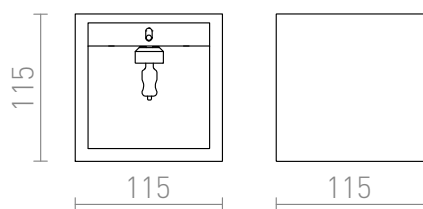

JACK SQ

UP/DOWN Gips wandlamp. et oppervlak kan worden geverfd met binnerverf.
adviesverkoopprijs EUR incl. BTW

R10445	JACK SQ wandlamp Gips 230V G9 40W	58,00
--------	-----------------------------------	-------