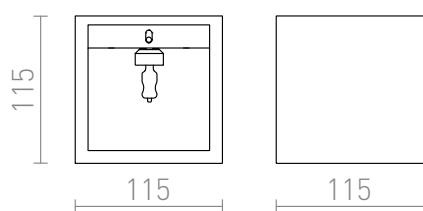

JACK SQ

Επιτοίχιο γύψινο φωτιστικό με φωτισμό ΠΑΝΩ/ΚΑΤΩ.

Λιανική τιμή EUR με ΦΠΑ

R10445

JACK SQ Επιτοίχιος γύψινο 230V G9 40W

58,00

 3D model

 manual