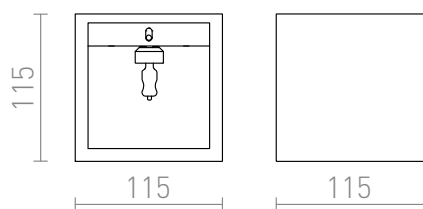

JACK SQ

Wandleuchte aus Gips mit Beleuchtung nach unten. Die Leuchte lässt sich mit Interieurfarben überstreichen.

EV EUR inkl. MwSt

R10445

JACK SQ Wandleuchte Gips 230V G9 40W

58,00

 3D model

 manual