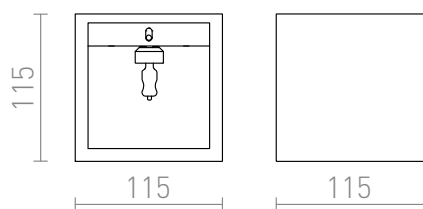

JACK SQ

Nástěnné sádrové svítidlo se svícením UP/DOWN. Svítidlo je možné přemalovat interiérovými barvami.

MOC CZK vč DPH

R10445

JACK SQ nástěnná sádrová 230V G9 40W

1 250,-

3D model

PDF manual