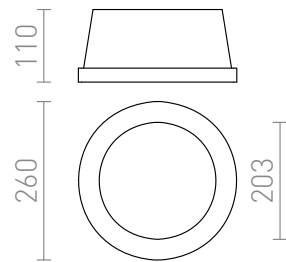

MIA R

Infälld trimless gipslampa med en rund öppning och en täckskena av frostad polykarbonat. Endast för gipstak.

RP SEK inkl. MOMS

R10444

MIA R infälld gips/satinerad akrylplast 230V
E27 2x18W

980,-

3D model