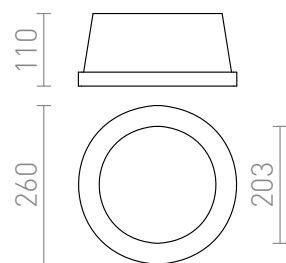

3D model

PDF manual

G13155