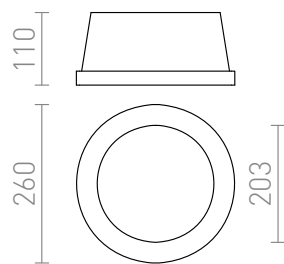

MIA R

Luminaria refractaria de yeso con pantalla de policarbonato mate. Sin Marco. Instalación sólo en techos de cartón yeso.

Precio recomendado EUR con IVA

R10444	MIA R empotrada yeso/acrílico satinado 230V E27 2x18W	158,00
--------	--	--------

3D model

manual

G13155