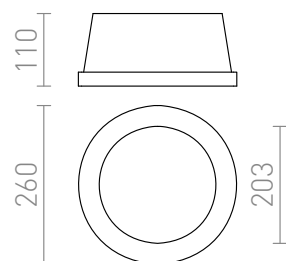

MIA R

Луна от гипс за вграждане, без рамка. Само за монтаж на гипсокартон.

цена на дребно BGN с ДДС

R10444

MIA R вградена гипсова/сатениран акрил
230V E27 2x18W

320,-

3D model

manual