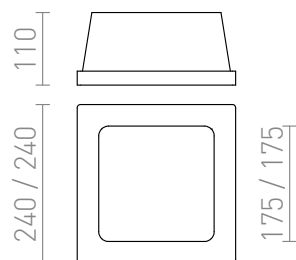

3D model

PDF manual

G13155