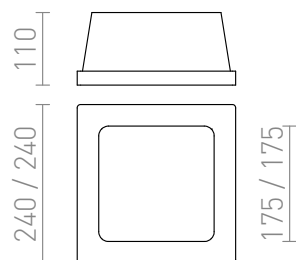

3D model

manual

G13155