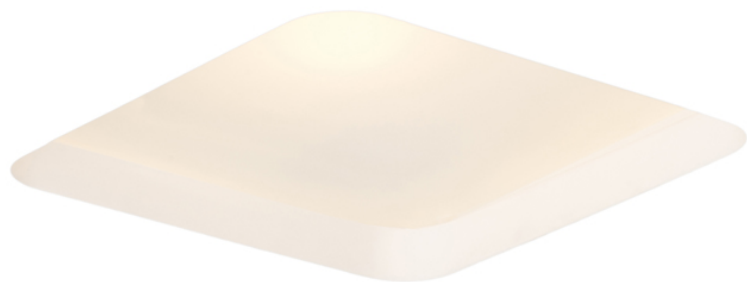

MIA SQ

Corp de iluminat încadrat din gips cu capac din sticlă satinată. Fără ramă. Montare doar în tavan din rigips.

preț recomandat cu amănuntul RON cu TVA inclus

R10443

**MIA SQ încadrat în rigips/sticlă satinată 230V
E27 2x18W**