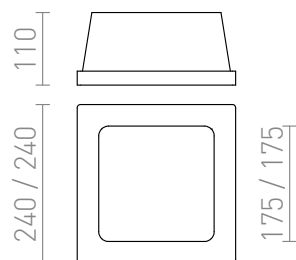

# MIA SQ

Χωνευτά γύψινα φωτιστικά με σατινέ γυαλί. Χωρίς κάλυμμα.

Λιανική τιμή EUR με ΦΠΑ

---

R10443	MIA SQ χωνευτό γύψινο/σατινέ γυαλί 230V E27 2x18W	120,00
--------	--	--------

---

3D model

PDF manual