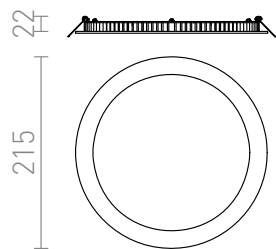

SLENDER R 22

LED 15W 1350 lm Ra 80

Veľmi tenké svietidlo na vysoko svietivé LED diódy s výkonom 15W. Lakovaný rámček z tlakovo liateho hliníka v bielej alebo striebornosivej farbe. Dodávané vrátane transformátoru.

MOC EUR vr DPH

R10470	SLENDER R 22 zápusťná striebornosivá 230V LED 15W 3000K	5,00
--------	--	------

3D model

3

21

0,61

PDF manual