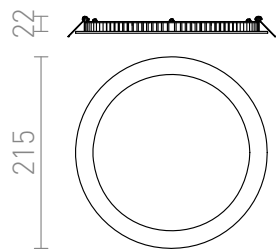

SLENDER R 22

LED 15W 1350 lm Ra 80

Zelo tanka vgradna svetilka za visoko zmogljivo LED diodo. Okvir iz litega aluminija v beli ali srebrno sivi barvi.
Vključuje gonilnik.

Preporučena cena EUR s PDV-OM

R10470

SLENDER R 22 vgradna srebrno siva 230V LED
15W 3000K

5,00

3D model

3

21

0,61

PDF manual