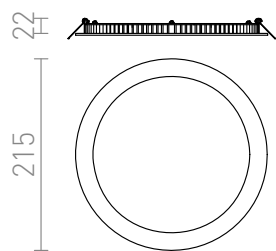

3D model

3

21

0,61

PDF manual