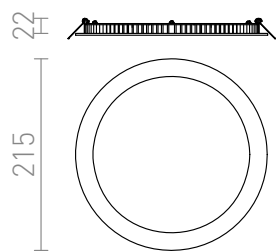

# SLENDER R 22

LED 15W 1350 lm Ra 80

Corp de iluminat foarte subțire pentru LED diode puternice. Rama din aluminiu turnat sub presiune vopsită alb sau gri argintiu. Driver inclus.

preț recomandat cu amănuntul RON cu TVA inclus

R10470

SLENDER R 22 încadrat gri argintiu 230V LED  
15W 3000K

20,-

3D model

3

21

0,61

PDF manual