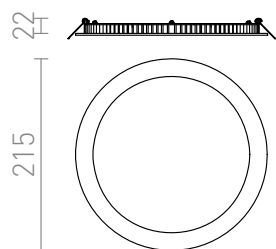

3D model

3

21

0,61

PDF manual