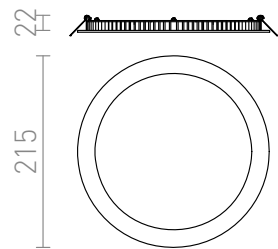

SLENDER R 22

LED 15W 1350 lm Ra 80

Erittäin ohut valaisin voimakkaalla 15W LED-valonlähteellä. Valkoiseksi tai hopeiseksi lakattu kehys on tehty painevaletusta alumiinista.

suositushinta EUR sis. alv

R10470

SLENDER R 22 upotettu hopeanharmaa 230V
LED 15W 3000K

5,00

3D model

3

21

0,61

PDF manual