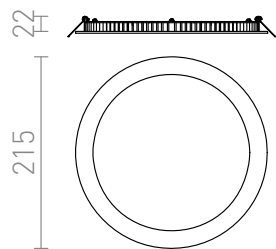

SLENDER R 22

LED 15W 1350 lm Ra 80

Много тънка луна за вграждане с вграден високоефективен LED. С включен драйвер.

цена на дребно BGN с ДДС

R10470

SLENDER R 22 вградена сребърно сиво 230V
LED 15W 3000K

9,-

3D model