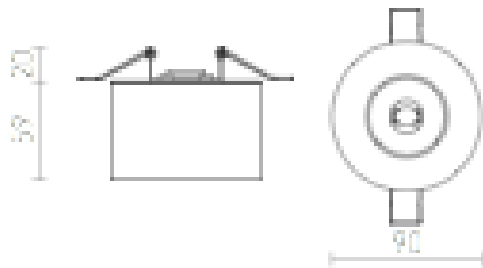

ANNA

Luminária embutida com abajur de vidro maciço e acabamento acetinado no interior.

Preço recomendado incluindo IVA

R10424

ANNA redondo vidro transparente/vidro acetinado 230V G9 40W

35,00

3D model

manual