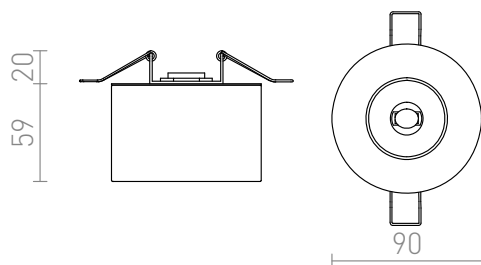

# ANNA

Lumière encastrée avec abat-jour en verre clair massif et satiné à l'intérieur.

Prix de vente conseillé EUR TTC

**R10424**

ANNA rond verre clair /verre satiné 230V G9  
40W

**28,00**

3D model

manual