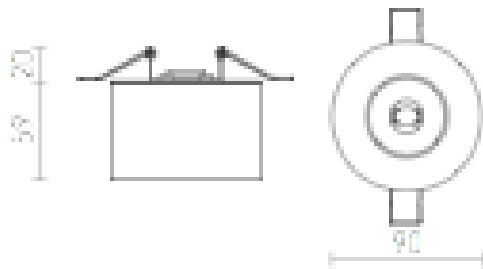

# ANNA

Upotettu valaisin, varjostin kiinteää lasia, ulkopuolelta kirkas, ja sisäpuoli satinoitu.

suositushinta EUT sis. alv

R10424

ANNA pyöreä kirkas lasi/satiinilasi 230V G9 40W

35,00

3D model

6