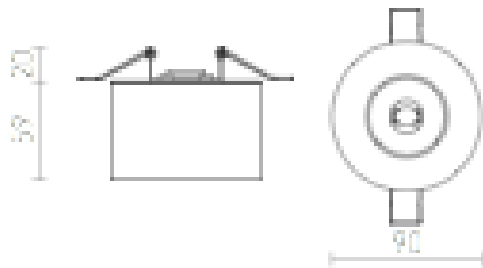

# ANNA

Luminaria empotrable con pantalla de vidrio macizo. Vidrio transparente con acabado interno satinado.

Precio recomendado con IVA

R10424

ANNA redonda vidrio transparente/vidrio satinado 230V G9 40W

35,00