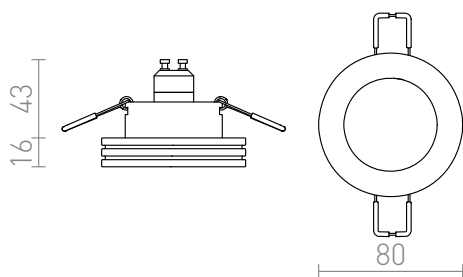

REWA

Upotettu valaisin jossa kiinteä profiloitu kehys.
suositushinta EUR sis. alv

R10421

REWA kiinteä kromi 230V GU10 50W

19,00

3D model

PDF manual

5,5

0,204

G11841