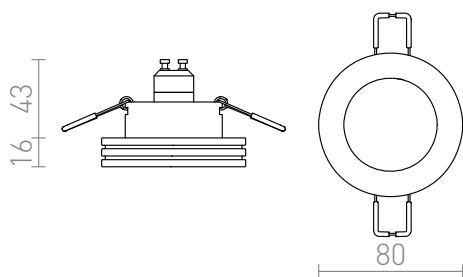

REWA

Indbygget lampe med en massiv profileret ramme.

RP DKK inkl. MOMS

R10421

REWA fastsat krom 230V GU10 50W

150,-

3D model

PDF manual

5,5

0,204

G11841