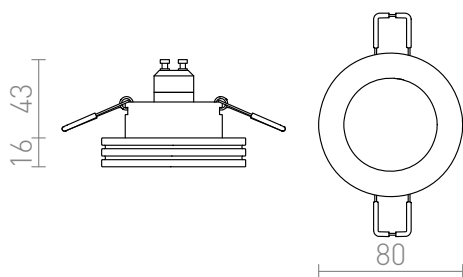

# REWA

Einbauleuchte mit strukturiertem massivem Rahmen.

EV EUR inkl. MwSt

R10421

REWA fest Chrom 230V GU10 50W

19,00

3D model

manual

5,5

0,204

G11841