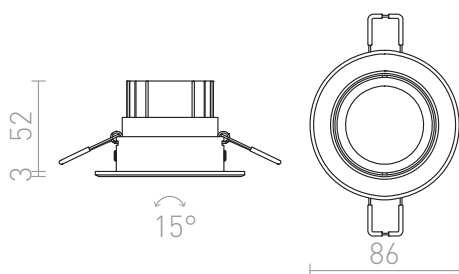

MIRO

LED 3W 270 lm Ra 80

Χωνευτός προβολέας με λειτουργία κλίσης και ενσωματωμένο LED. Συμπεριλαμβάνεται τροφοδοτικό.

Λιανική τιμή EUR με ΦΠΑ

R10420

MIRO χωνευτό ανοξείδωτο ασάλι
230V/350mA LED 3W 3000K

19,50