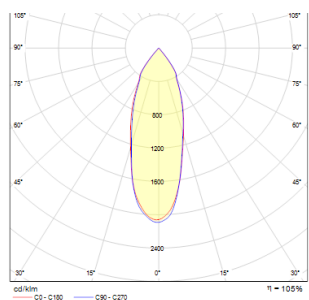

MIRO

LED 3W 270 lm Ra 80

Χωνευτός προβολέας με λειτουργία κλίσης και ενσωματωμένο LED. Συμπεριλαμβάνεται τροφοδοτικό.

Λιανική τιμή EUR με ΦΠΑ

R10420

MIRO χωνευτό ανοξείδωτο ασάλι
230V/350mA LED 3W 3000K

19,50