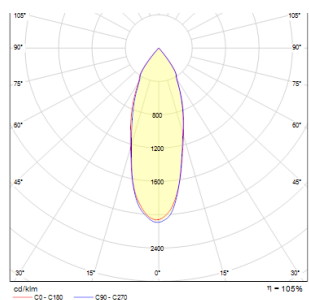

MIRO

LED 3W 270 lm Ra 80

Einbauleuchte mit Neigungsmöglichkeit mit 3 W LED. Wird mit Trafo geliefert.

EV EUR inkl. MwSt

R10420

MIRO Einbauleuchte Edelstahl 230V/350mA LED
3W 3000K

19,50

 3D model