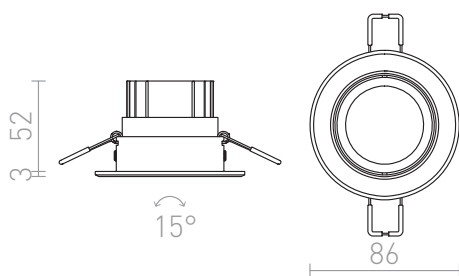

MIRO

LED 3W 270 lm Ra 80

Einbauleuchte mit Neigungsmöglichkeit mit 3 W LED. Wird mit Trafo geliefert.

EV EUR inkl. MwSt

R10420

MIRO Einbauleuchte Edelstahl 230V/350mA LED
3W 3000K

19,50

 3D model