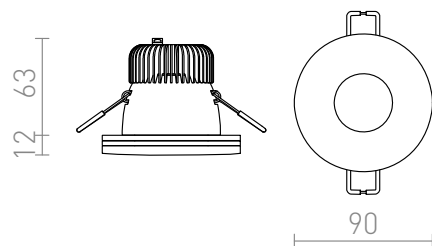

KAY R

LED 5W 450 lm Ra 80

Lampa wpuszczana z osłoną z satynowego szkła.

Polecona cena PLN brutto

R10419

KAY R wpuszczana szkło satynowe 230V/350mA
LED 5W 3000K

98,-

3D model