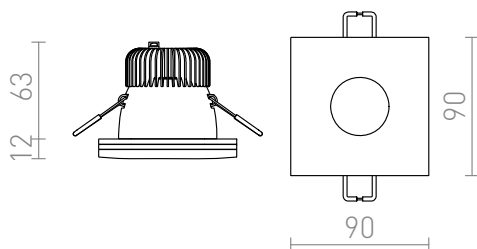

KAY SQ

LED 5W 450 lm Ra 80

Luminaria empotrable con cubierta de vidrio satinado.

Precio recomendado EUR con IVA

R10418

KAY SQ empotrada vidrio satinado 230V/350mA
LED 5W 3000K

22,00

3D model