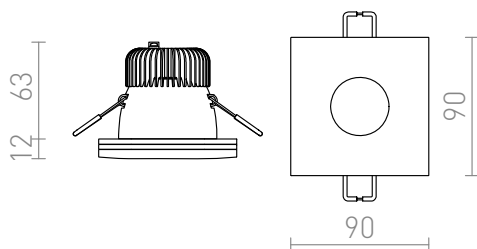

KAY SQ

LED 5W 450 lm Ra 80

Indbygget lampe med et satineret dækglas.

RP DKK inkl. MOMS

R10418

KAY SQ indbygget satineret glas 230V/350mA
LED 5W 3000K

158,-

3D model