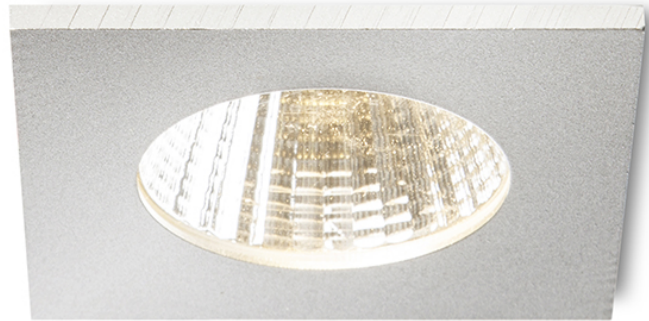

ICCO SQ

LED 7W 630 lm Ra 80

Corp de iluminat încastrat fix cu 7W LED diodă.

preț recomandat cu amănuntul RON cu TVA inclus

R10417	ICCO SQ încastrat alb 230V/350mA LED 7W 3000K	138,-
R10456	ICCO SQ încastrat gri argintiu 230V/350mA LED 7W 3000K	120,-